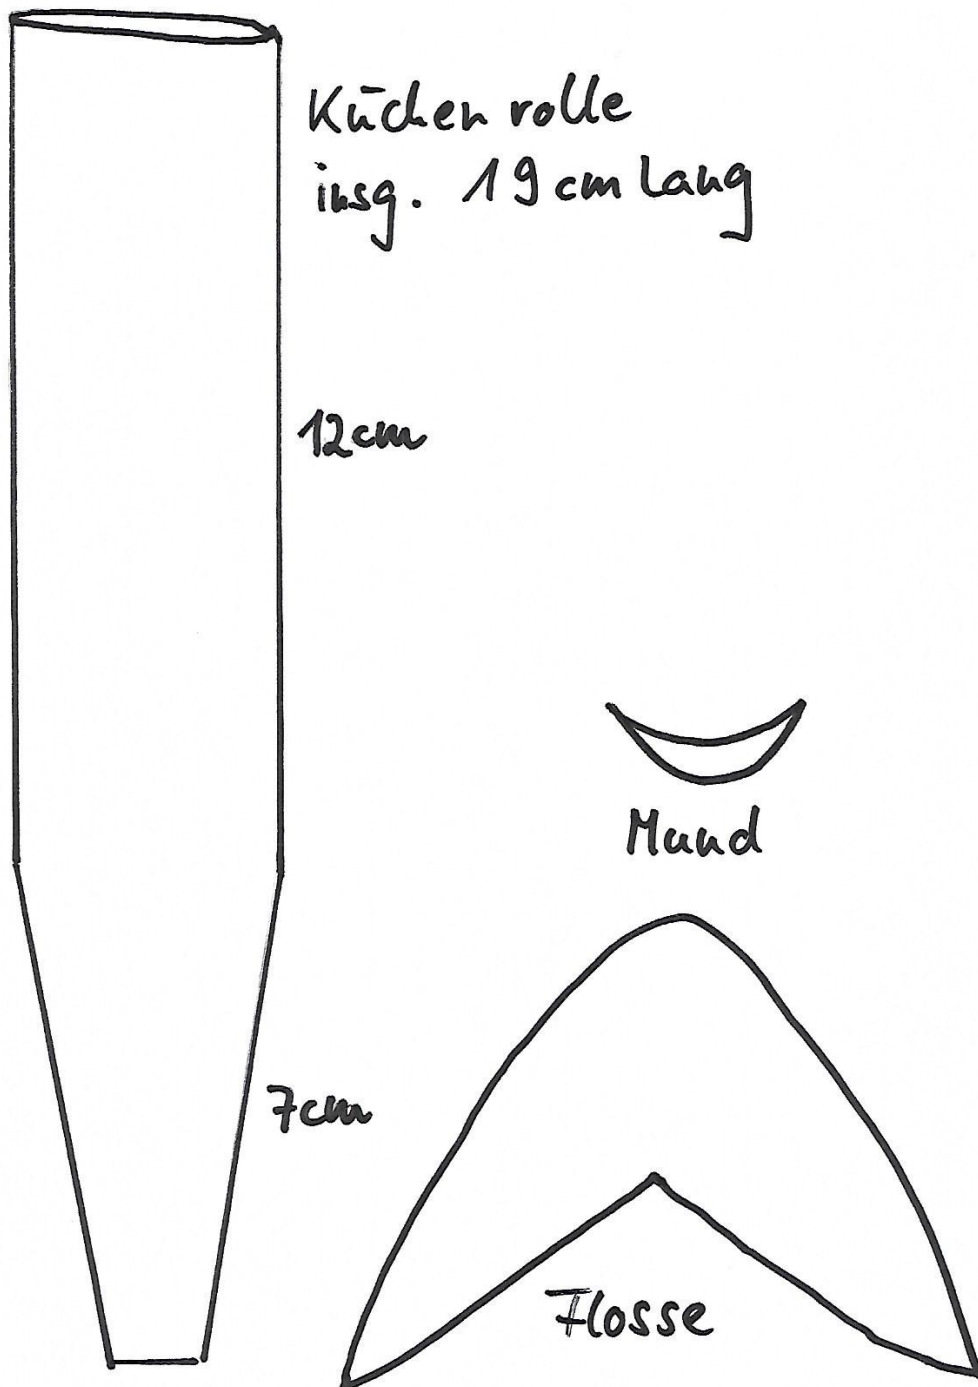

Meerjungfrau

Rolle auf 7 cm Länge rechts u. links
schräg zuschneiden