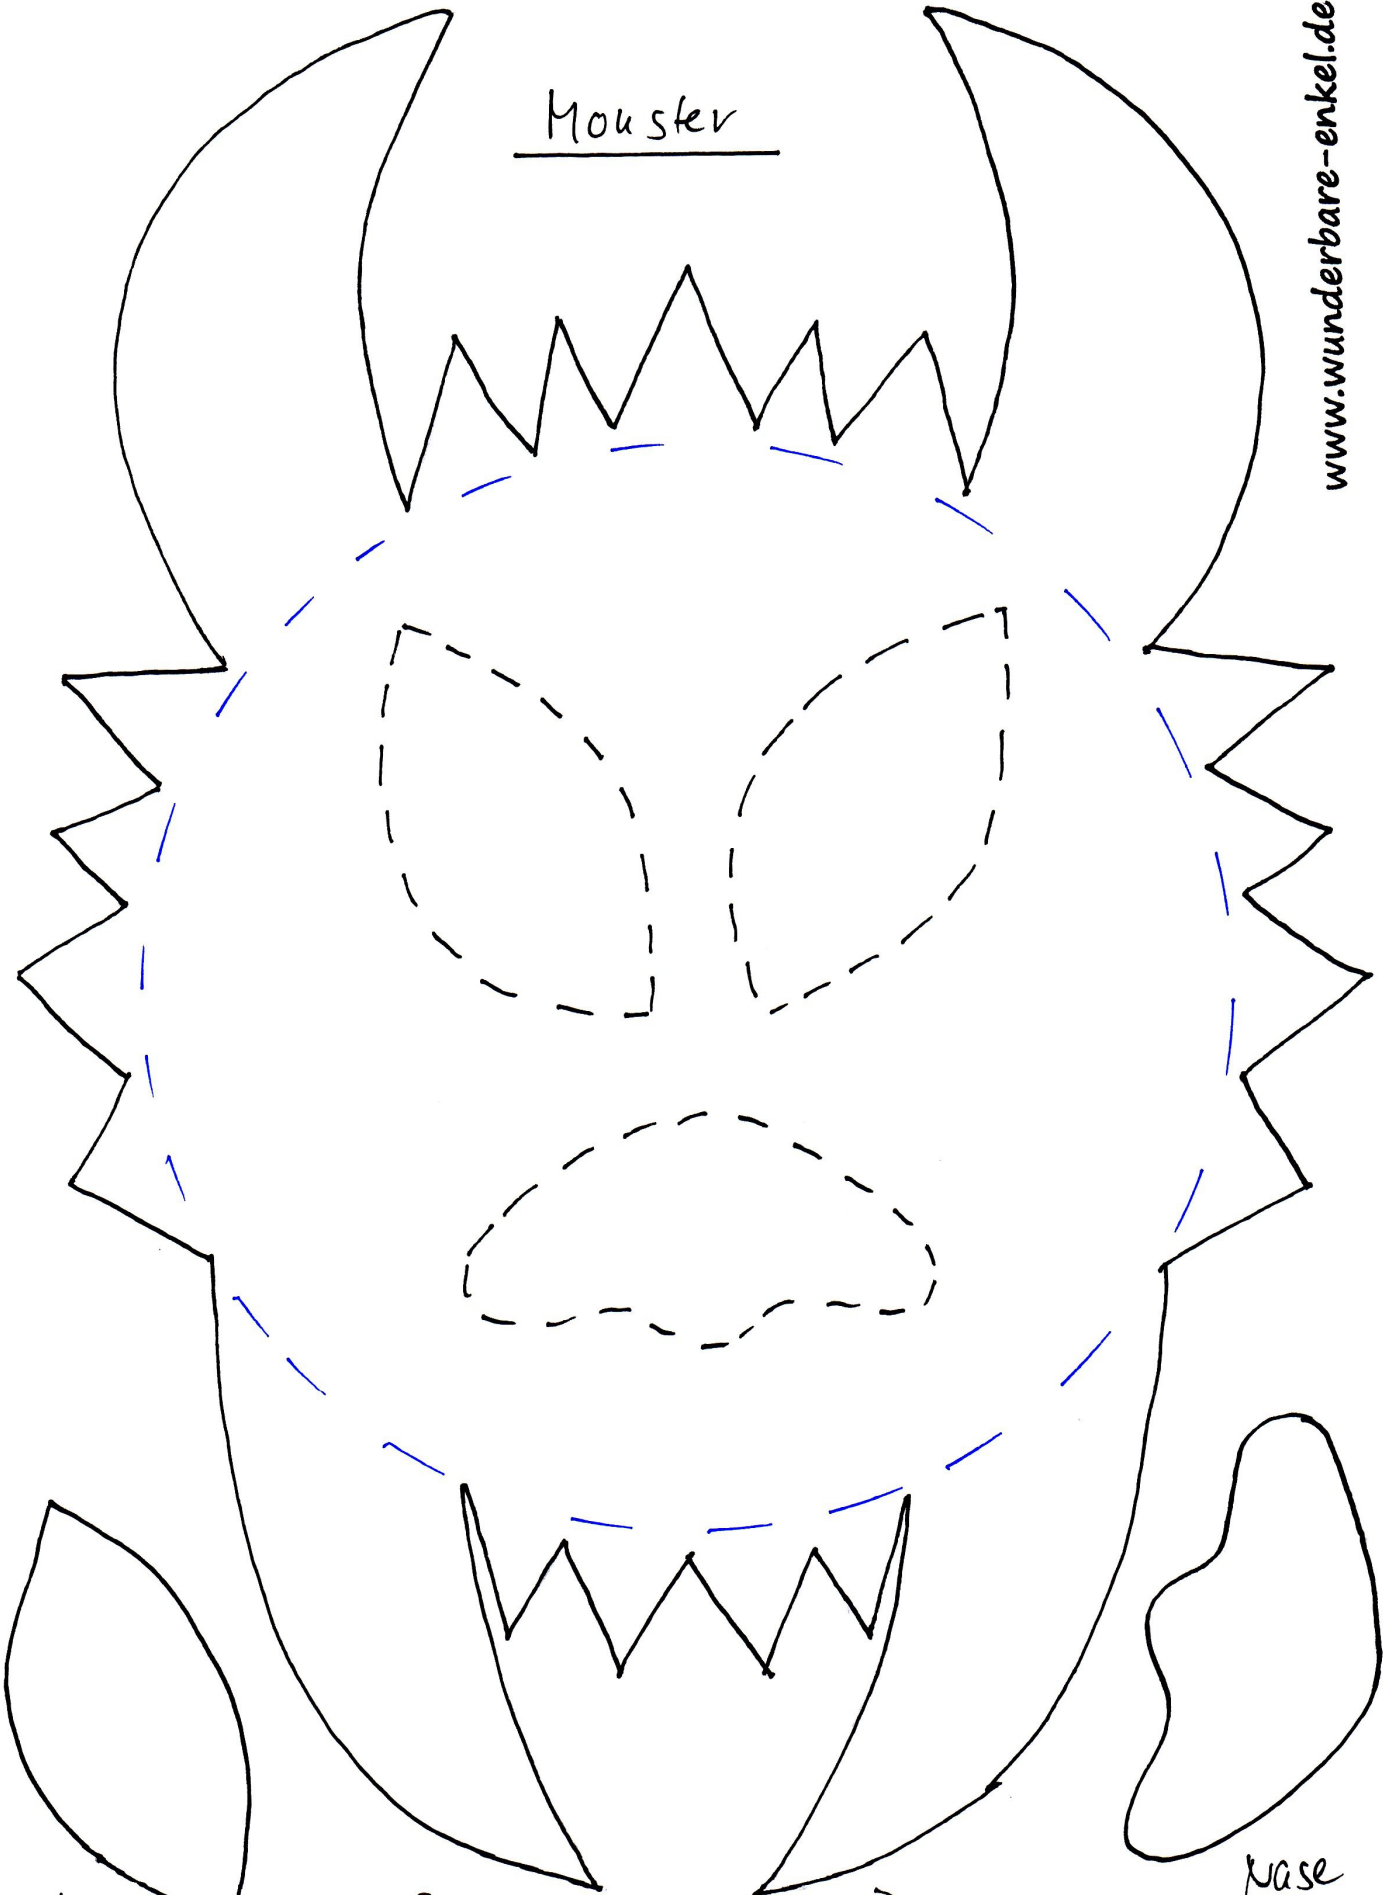

Monster

Augen  
2x

Für Rückseite nur rundes Juhenteil  
ohne Zacken ausschneiden! → blaue gestrichelte Linie;

Nase