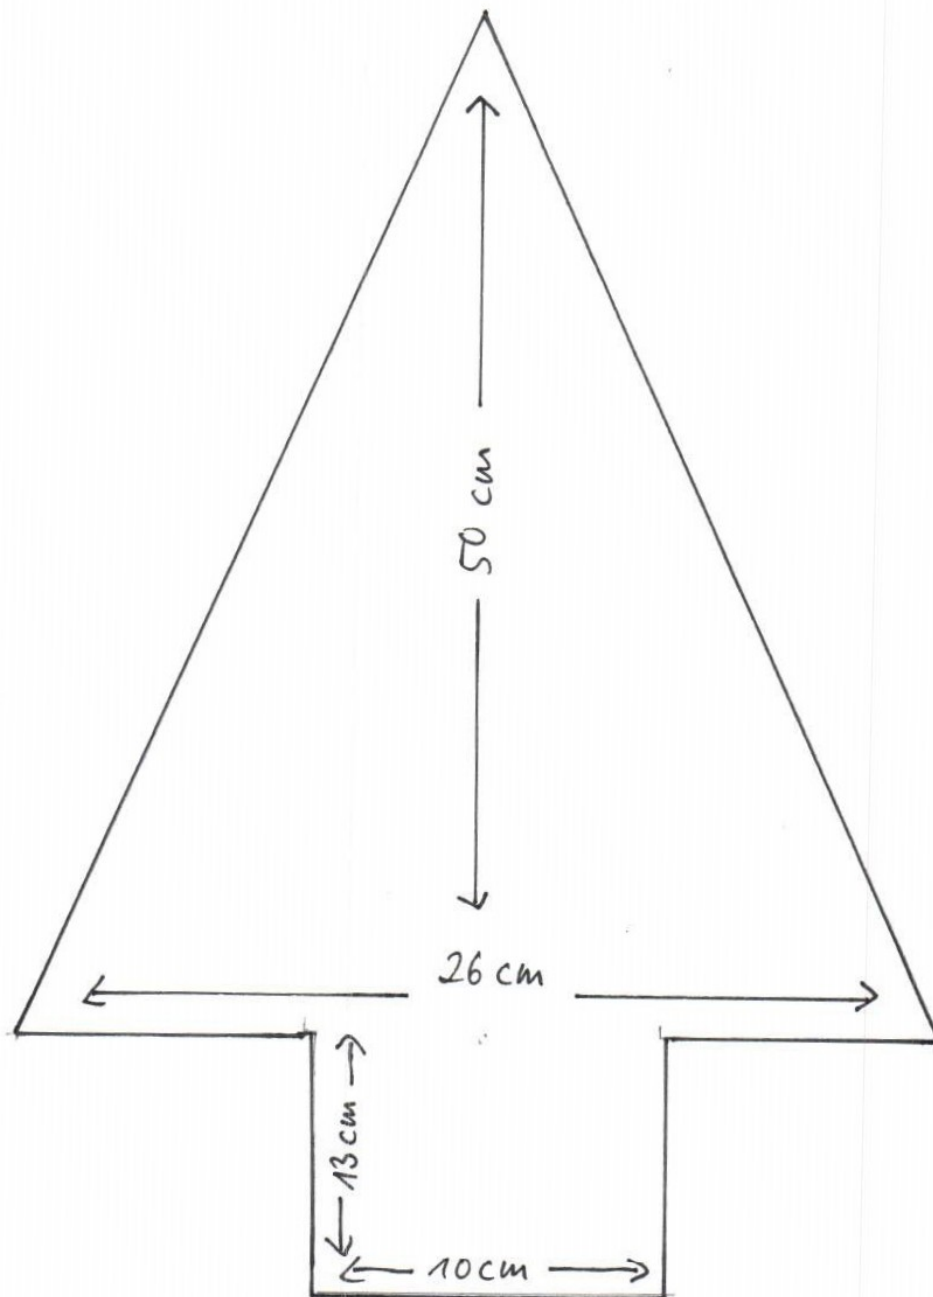

Adventsbaum aus Küchenrollen

Vergrößern Sie den Baum auf folgende Maße:

Stamm: Breite 10 cm, Höhe 13 cm

Baumkrone: Höhe 50 cm, Breite unten 26 cm