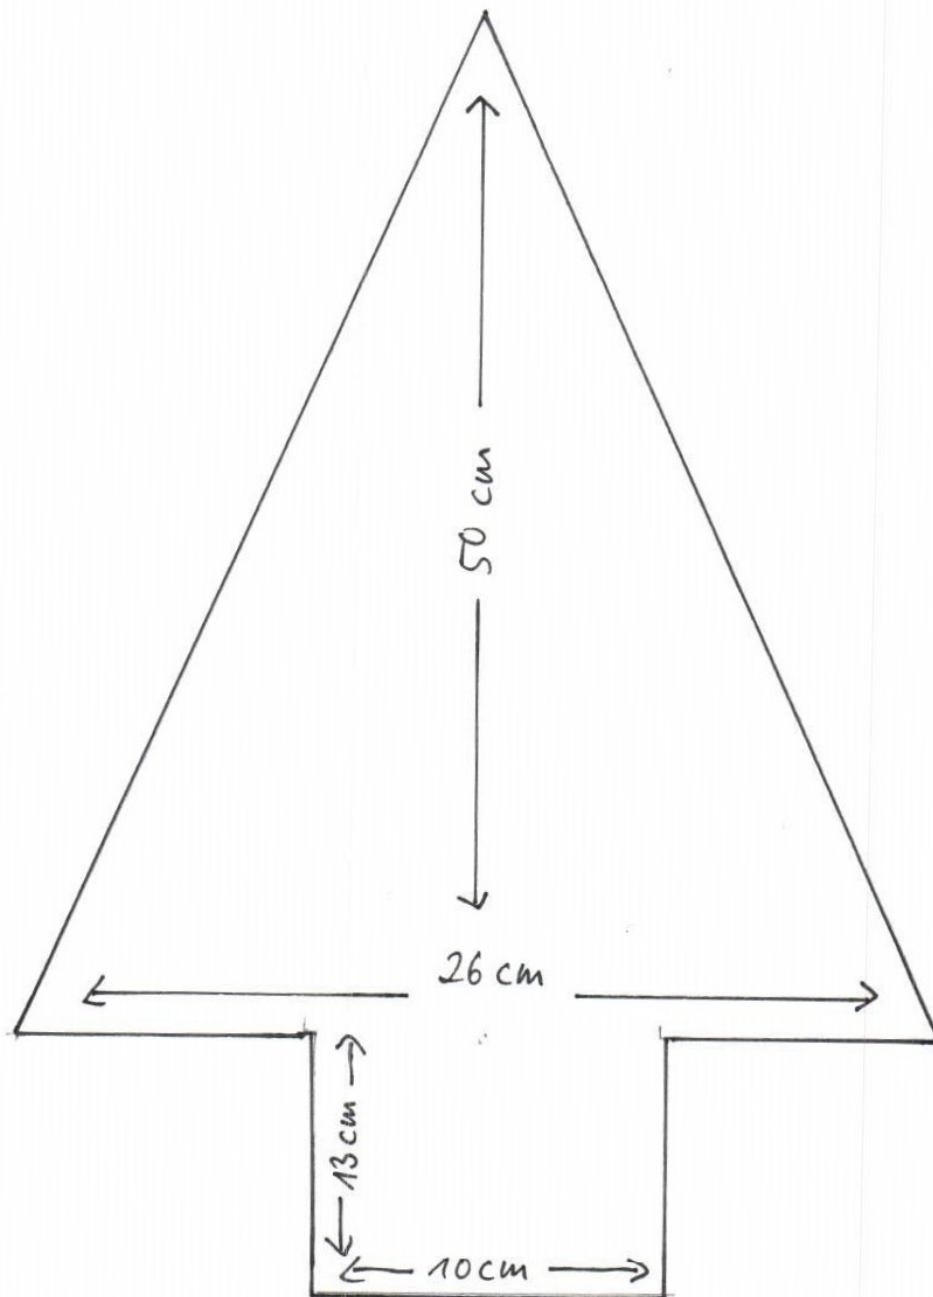

## Adventsbaum aus Küchenrollen

Vergrößern Sie den Baum auf folgende Maße:

Stamm: Breite 10 cm, Höhe 13 cm

Baumkrone: Höhe 50 cm, Breite unten 26 cm