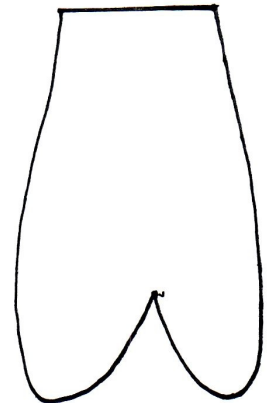

Kamm, Schnabel, Fuß und Kehllappen
für Papptellervögel

langer Fuß 2x

Kämme

Schnäbel

Kehllappen

Kurzer Fuß 2x