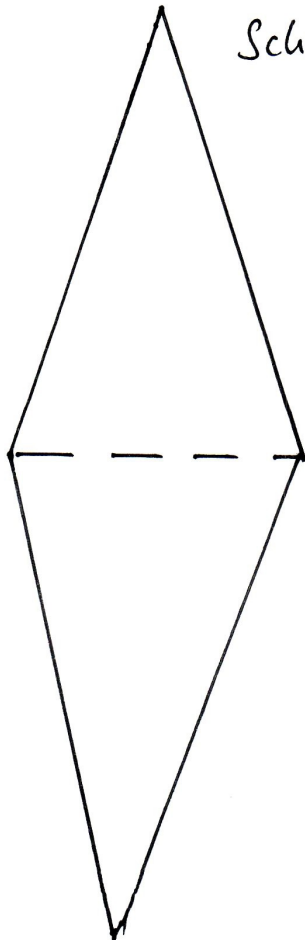

Kamm, Schnabel, Fuß und Kehllappen
für Papptellervögel

langer Fuß 2x

Kämme

Schnäbel

Kehllappen

Kurzer Fuß 2x