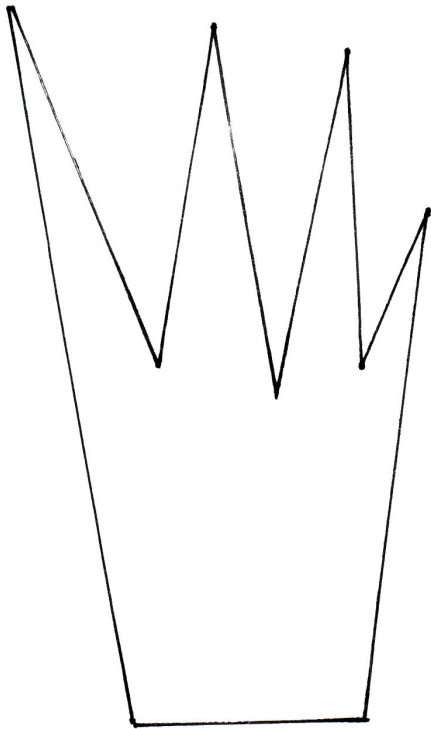

Kamm, Schnabel, Fuß und Kehllappen
für Papptellervögel

langer Fuß 2x

Kämme

Schnäbel

Kehllappen

Kurzer Fuß 2x