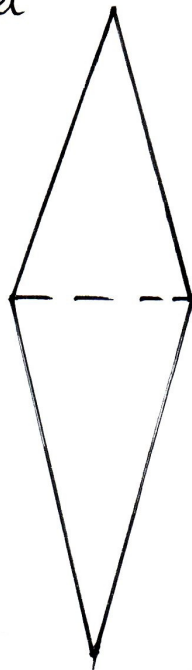

Kamm, Schnabel, Fuß und Kehllappen
für Papptellervögel

langer Fuß 2x

Kämme

Schnäbel

Kehllappen

Kurzer Fuß 2x