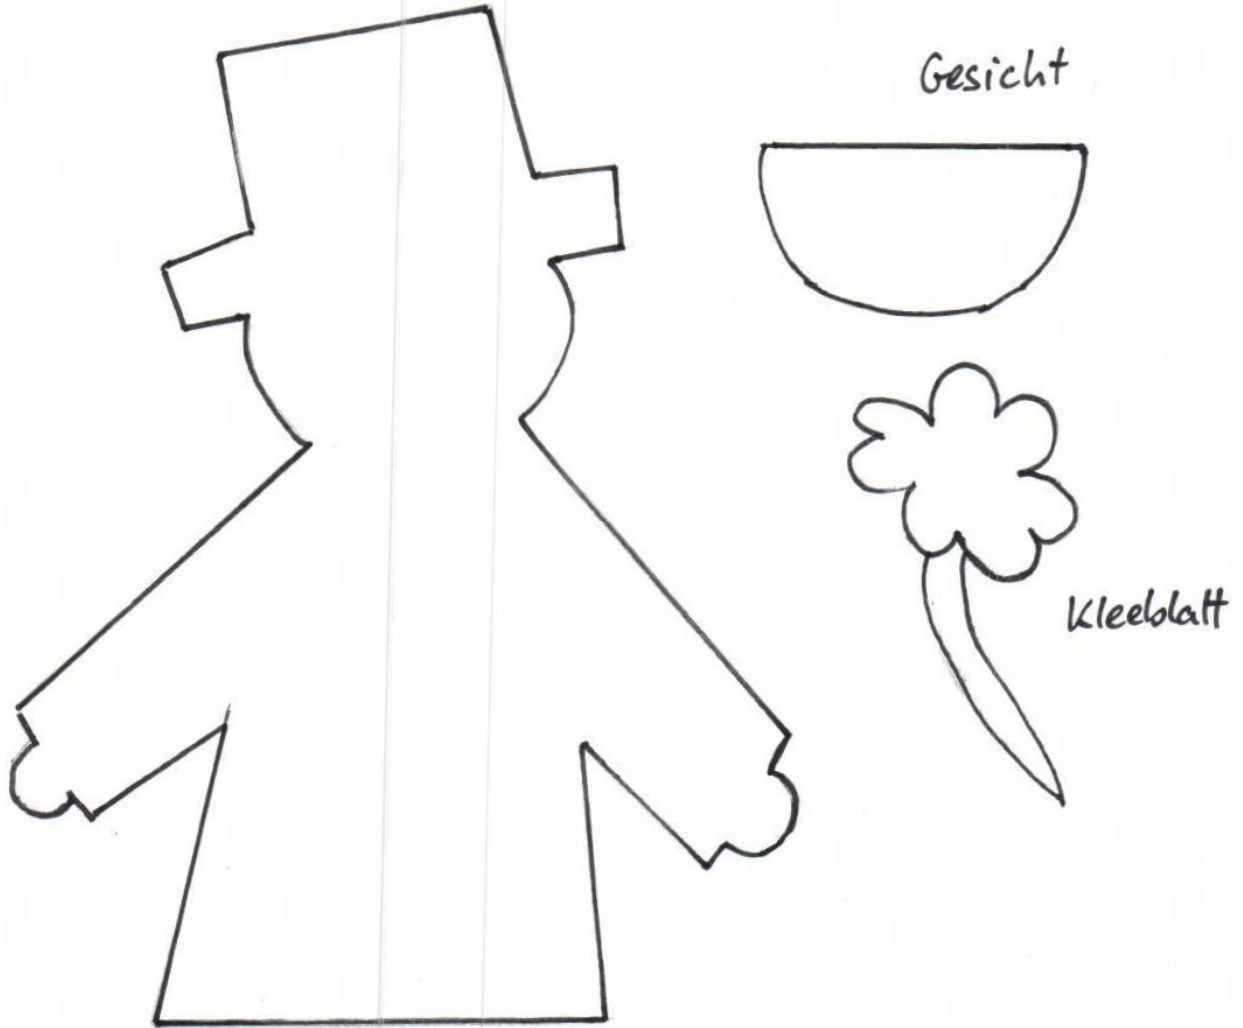

Schornsteinfeger aus Milchtüte

Sprossen ca. 6 x

Leiter 2x