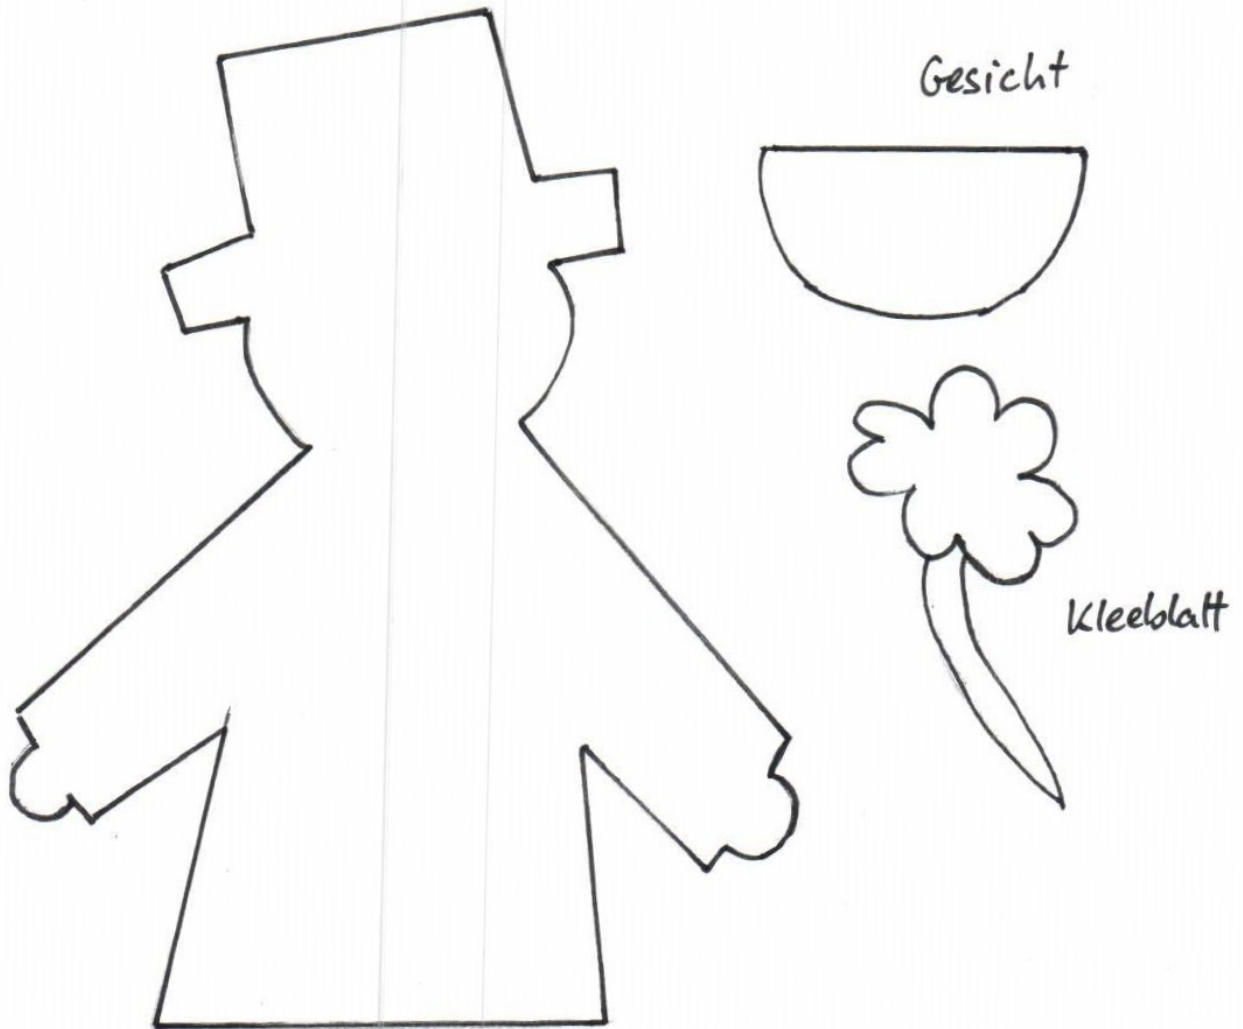

Schornsteinfeger aus Milchtüte

Sprossen ca. 6 x

Leiter 2x