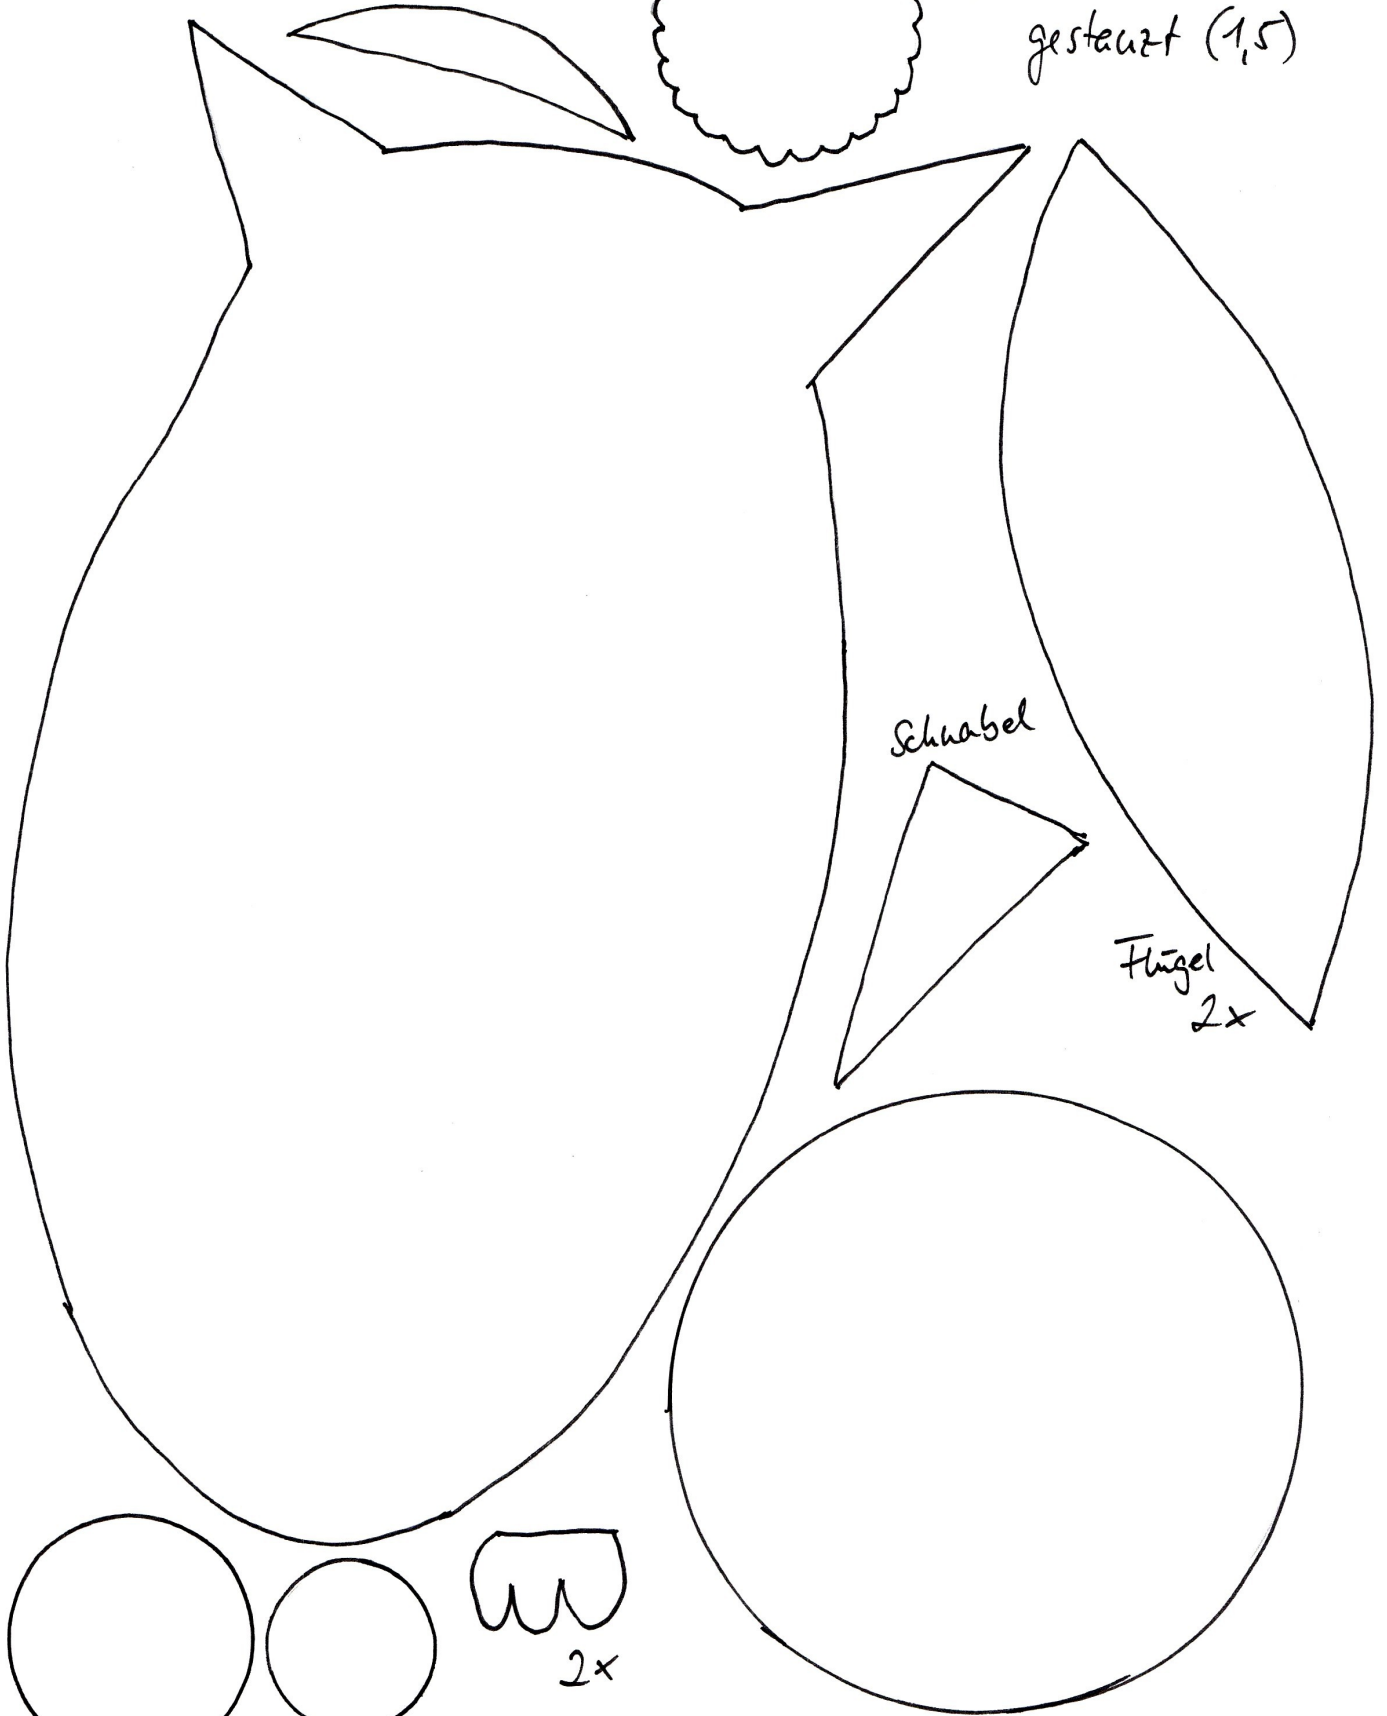

Eule groß

→ mit Motivlocher
gestanzt (1,5)

Schnabel

Flügel
2x

Augen je 2x

2x