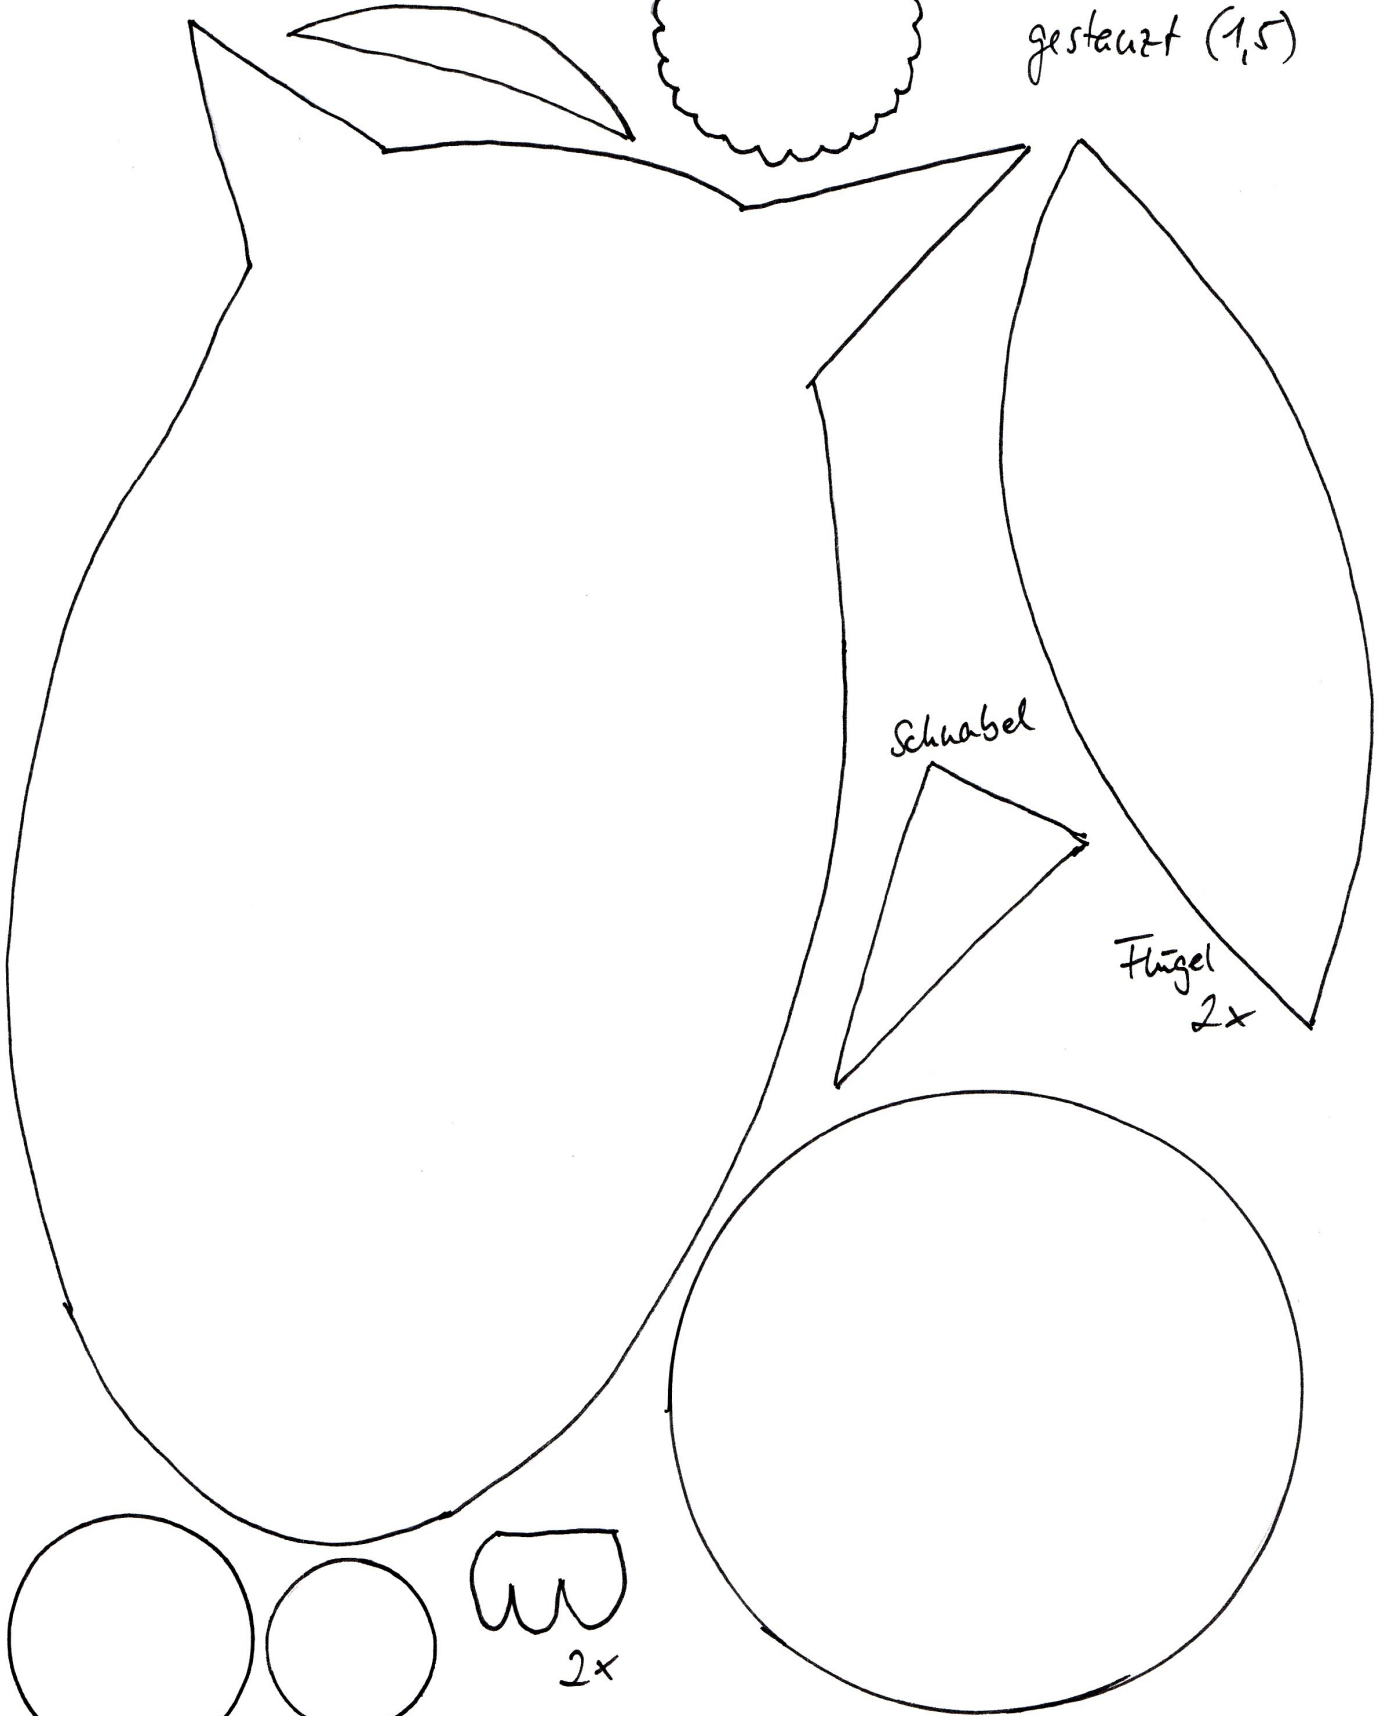

Eule groß

→ mit Motivlocher  
gestanzt (1,5)

Schnabel

Flügel  
2x

Augen je 2x

2x